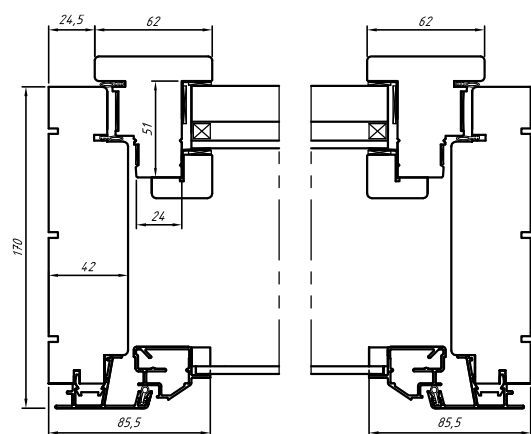

## Tehnilised andmed.

- Konstruksioon:** Kaheraamne sissepoole avanev puit-alumiiniumaken.
- Puitmaterjal:** Kasutatav puit vastab standardi EN 942 kvaliteediklass J10 nõuetele. Kõik puitdetailid on immutatud puidukaitsevahendiga. Lengi välispind ja välisraam on alumiiniumist.
- Klaas:** 4 mm klaas välisraamis ja siserammas kahekordne klaaspakett paksusega 33 mm (lamineeritud klaas + Fireswiss foam 30-15).
- Klaasimine:** Puidust klaasiliist.
- Tihend:** TPE tihend  $\phi$  8 mm (hall).
- Viimistlus:** Standardis valgeks värvitud. Võimalik eriviimistlus Ral kataloogi ja Tikkurila Valtti Akvacolor kataloogi alustel. Välisraami toodetakse ainult ühevärviselt. Alumiiniumprofiilid standardis valge (RAL9010) või pruun (RAL8019).
- Sulused:** Polthinged: M8/12x35, M8/12x24.  
Lukustus: aknalukk Fiskostar 202 ja vasturaud Fiskostar VR068.
- Käepide:** Ilukilp 1012 (valge, tsink, messing), pakitakse kaasa
- Avanemised:** Külgavanemine
- CE-testimine:** Testitud TÜV testilaboris, tulemused esitatud toimivusdeklaratsioonis.
- Tulepüsisus:** EI30/E45, testitud Soomes VTT Technical Research Centre testilaboris, Inspecta vastavussertifikaat ET-0009-12.
- Prosspulgad:** Klaasile liimitavad prossid.
- Moodulmõõdud:** Lengi välismõõt = ava mõõt - 20 mm

EI30 ja E45  
EI30 lubatud laiendus  
Keelatud mõõdud