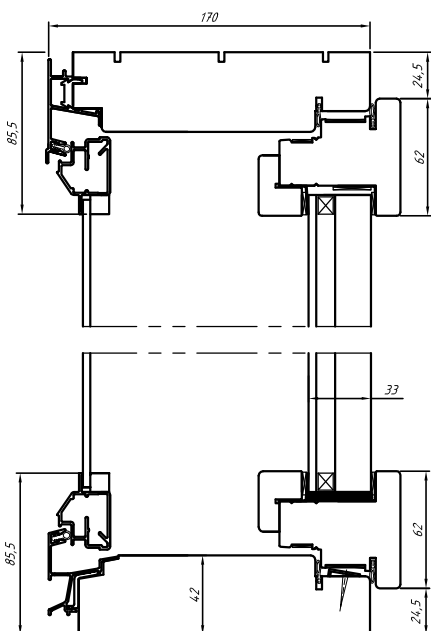

## Tehnilised andmed.

- Konstruksioon:** Kaheraamne sissepoole avanev puit-alumiiniumaken.
- Puitmaterjal:** Kasutatav puit vastab standardi EN 942 kvaliteediklass J10 nõuetele. Kõik puitdetailid on immutatud puidukaitsevahendiga. Lengi välispind ja välisraam on alumiiniumist.
- Klaas:** 4 mm klaas välisraamis ja siserammas kahekordne klaaspakett paksusega 33 mm (lamineeritud klaas + Fireswiss foam 30-15).
- Klaasimine:** Puidust klaasiliist.
- Tihend:** TPE tihend  $\phi$  8 mm (hall).
- Viimistlus:** Standardis valgeks värvitud. Võimalik eriviimistlus Ral kataloogi ja Tikkurila Valtti Akvacolor kataloogi alustel. Välisraami toodetakse ainult ühevärviselt. Alumiiniumprofiilid standardis valge (RAL9010) või pruun (RAL8019).
- Sulused:** Polthinged: M8/12x35, M8/12x24.  
Lukustus: aknalukk Fiskostar 202 ja vasturaud Fiskostar VR068.
- Käepide:** Ilukilp 1012 (valge, tsink, messing), pakitakse kaasa
- Avanemised:** Külgavanemine
- CE-testimine:** Testitud TÜV testilaboris, tulemused esitatud toimivusdeklaratsioonis.
- Tulepüsisus:** EI30/E45, testitud Soomes VTT Technical Research Centre testilaboris, Inspecta vastavussertifikaat ET-0009-12.
- Prosspulgad:** Klaasile liimitavad prossid.
- Moodulmõõdud:** Lengi välismõõt = ava mõõt - 20 mm

EI30 ja E45  
EI30 lubatud laiendus  
Keelatud mõõdud